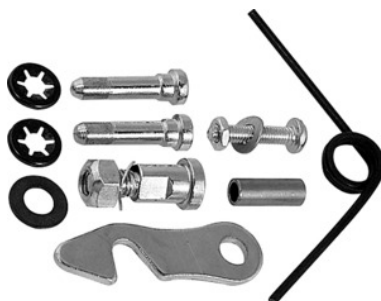

**Erdi****Javítókészlet Ideal lemezollóhoz****Rendelési adatok**

Rendelés száma

766020

GTIN

4010220026007

Árucikk kategória

73X

**Leírás****Alkalmazható:**

765900 / 765910 / 766000 / 766010 / 766350 / 766360 / 767000 / 767010 / 767500 / 767600 sz.

**Műszaki leírás**

Termék fajtája

Olló