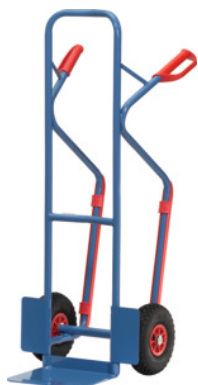

**fetra**<sup>®</sup>  
....**Szállítókocsi, Típus: 1330L****Rendelési adatok**

Rendelés száma	919900 1330L
GTIN	4017976013305
Árucikk kategória	96F

**Leírás****Kivitel:**

Hegesztett csőváz, műanyag **biztonsági fogantyúk**. Acélcsőből, acéllemez talppal. Levegővel töltött abroncsok műanyag tárcsákon, görgős csapágyazású kerékagyakkal.

**Szín:**

RAL 5007 briliánskék **porszórt bevonattal**.

**Műszaki leírás**

Talpfelület hossza	250 mm
Típus	1330L
Talpfelület szélessége	320 mm
Súly	15 kg
Szélesség	580 mm
Teherbírás	300 kg
Kerék Ø	260 mm

Kerék anyaga	Levegős abroncsok
Magasság	1300 mm
Termék fajtája	Szállítókosci