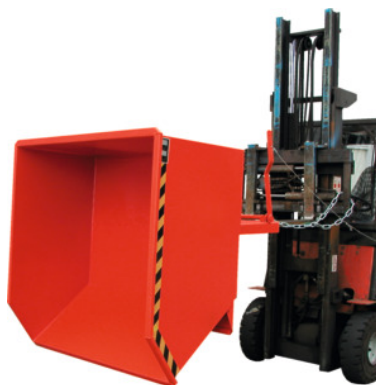

Billenthető edény csekély szerkezetmagassággal, festett, Edény űrtartalma: 500l

Rendelési adatok

Rendelés száma	919955 500
GTIN	2050001937445
Árucikk kategória	94B

Leírás

Kivitel:

Billenthető edény **csekély szerkezetmagassággal szilárd anyagokhoz**, kedvező teher súlyponttal. A billentés minden magasságban lehetséges a kötélmeghúzásával. A tartálylemez körbefutó peremprofilal és targoncavilla nyílással felszerelt stabil alapkerettel rendelkezik. A biztosító megakadályozza a felügyelet nélküli lecsúszást és billentést. Targoncavilla nyílások belső mérete, AxD = 200x60 mm.

Szín:

Választhatóan RAL 5012 világoskék, RAL 2000 narancssárga, RAL 3000 tűzpiros, RAL 6011 rezedazöld, RAL 7005 egérszürke **színben**.

Műszaki leírás

Teherbírás	1000 kg
Magasság	680 mm
Hossz	1440 mm
Súly	111 kg

Targoncavilla nyílás távolsága B	150 mm
Szélesség	780 mm
Felhasználási terület	szilárd anyagokhoz
Edény űrtartalma	500 l
Billentőperem magasság	495 mm
Szín kiválasztása	RAL 5012, 2000, 3000, 6011, 7005
Termék fajtája	Billenthető edény

Tartozék

Kerék készlet forgácstartó és billenthető edényekhez,
poliamid, 4 darabos Teherbírás / kerék 450 kg

919970 450