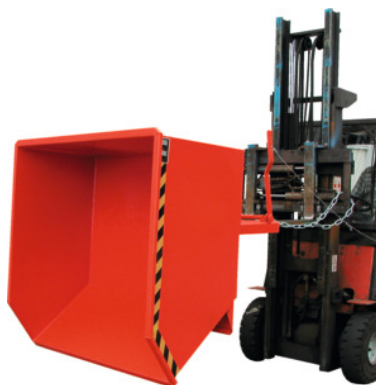

## Billenthető edény csekély szerkezetmagassággal, festett, Edény űrtartalma: 750l

#### Kivitel:

Billenthető edény **csekély szerkezetmagassággal szilárd anyagokhoz**, kedvező teher súlyponttal. A billentés minden magasságban lehetséges a kötélmeghúzásával. A tartálylemez körbefutó peremprofilal és targoncavilla nyílással felszerelt stabil alapkerettel rendelkezik. A biztosító megakadályozza a felügyelet nélküli lecsúszást és billentést. Targoncavilla nyílások belső mérete, AxD = 200x60 mm.

### Műszaki leírás

Szélesség	1280 mm
Felhasználási terület	szilárd anyagokhoz
Targoncavilla nyílás távolsága B	495 mm
Edény űrtartalma	750 l

Teherbírás	1000 kg
Magasság	680 mm
Súly	139 kg
Hossz	1440 mm
Billentőperem magasság	495 mm
Szín kiválasztása	RAL 5012, 2000, 3000, 6011, 7005
Termék fajtája	Billenthető edény