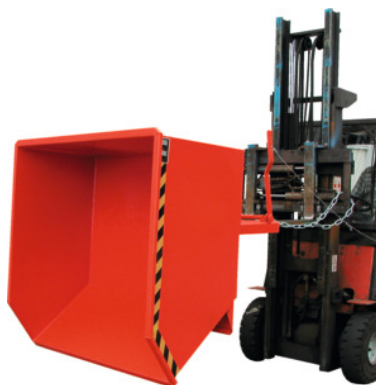

Billenthető edény csekély szerkezetmagassággal, festett, Edény úrtartalma: 1000l

Rendelési adatok

Rendelés száma	919955 1000
GTIN	2050001937469
Árucikk kategória	94B

Leírás

Kivitel:

Billenthető edény **csekély szerkezetmagassággal szilárd anyagokhoz**, kedvező teher súlyponttal. A billentés minden magasságban lehetséges a kötélmeghúzásával. A tartálylemez körbefutó peremprofilal és targoncavilla nyílással felszerelt stabil alapkerettel rendelkezik. A biztosító megakadályozza a felügyelet nélküli lecsúszást és billentést. Targoncavilla nyílások belső mérete, AxD = 200x60 mm.

Szín:

Választhatóan RAL 5012 világoskék, RAL 2000 narancssárga, RAL 3000 tűzpiros, RAL 6011 rezedazöld, RAL 7005 egérszürke **színben**.

Műszaki leírás

Hossz	1640 mm
Teherbírás	1500 kg
Magasság	780 mm
Felhasználási terület	szilárd anyagokhoz

Targoncavilla nyílás távolsága B	495 mm
Szélesség	1280 mm
Súly	184 kg
Edény űrtartalma	1000 l
Billentőperem magasság	565 mm
Szín kiválasztása	RAL 5012, 2000, 3000, 6011, 7005
Termék fajtája	Billenthető edény

Tartozék

Kerék készlet forgácstartó és billenthető edényekhez,
poliamid, 4 darabos Teherbírás / kerék 450 kg

919970 450