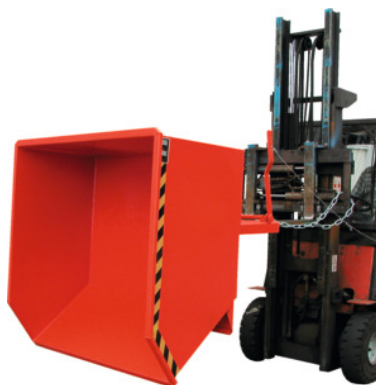

Billenthető edény csekély szerkezetmagassággal, festett, Edény űrtartalma: 300l

Rendelési adatok

Rendelés száma	919955 300
GTIN	2050001937438
Árucikk kategória	94B

Leírás

Kivitel:

Billenthető edény **csekély szerkezetmagassággal szilárd anyagokhoz**, kedvező teher súlyponttal. A billentés minden magasságban lehetséges a kötélmeghúzásával. A tartálylemez körbefutó peremprofilal és targoncavilla nyílással felszerelt stabil alapkerettel rendelkezik. A biztosító megakadályozza a felügyelet nélküli lecsúszást és billentést. Targoncavilla nyílások belső mérete, AxD = 200x60 mm.

Szín:

Választhatóan RAL 5012 világoskék, RAL 2000 narancssárga, RAL 3000 tűzpiros, RAL 6011 rezedazöld, RAL 7005 egérszürke **színben**.

Műszaki leírás

Súly	93 kg
Felhasználási terület	szilárd anyagokhoz
Edény űrtartalma	300 l
Magasság	580 mm

Teherbírás	750 kg
Hossz	1440 mm
Targoncavilla nyílás távolsága B	10 mm
Szélesség	680 mm
Billentőperem magasság	395 mm
Szín kiválasztása	RAL 5012, 2000, 3000, 6011, 7005
Termék fajtája	Billenthető edény

Tartozék

Kerék készlet forgácstartó és billenthető edényekhez,
poliamid, 4 darabos Teherbírás / kerék 450 kg

919970 450