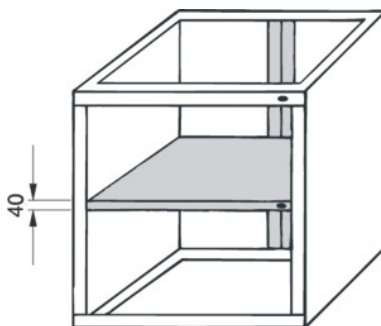

Garant**További polcok központi zárral, Szélesség: 430mm****Rendelési adatok**

Rendelés száma	934870 430
GTIN	4045197172112
Árucikk kategória	91W

Leírás**Kivitel:**

2 egyedi kulcsos fiókegységhez 1 fiókházon belül (ajtók nélkül).

Alkalmazható:

934800 sz. 430/540 és 430/620 méretű és a 933720 sz. fiókházhoz.

Műszaki leírás

Beépítési magasság	40 mm
Szélesség	430 mm
Termék fajtája	Polclap