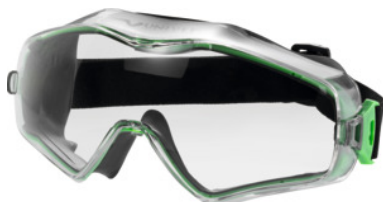

Teljes látómezős védőszemüveg 6X3, Lencse színezése: CLEAR

Rendelési adatok

Rendelés száma	096544 CLEAR
GTIN	8033661824908
Árucikk kategória	04H

Leírás

Kivitel:

Modern **teljes látómezős szemüveg panoráma lencsével**. A kellemes, biztonságos elhelyezkedést a **puha perem** biztosítja. Optimálisan viselhető más olyan személyi védőfelszereléssel kombinálva, mint a légzésvédő maszkok. Az **indirekt szellőztető rendszer** kellemes szem klímát hoz létre és védelmet biztosít cseppek és fröccsenő anyagok ellen.

Páramentes és karcálló. Szemüvegeseknek alkalmas.

Szabvány:

Modern teljes látómezős szemüveg panoráma lencsével és puha peremmel.

- **Más egyéni védőeszközökkel, pl. légzésvédő maszkokkal optimálisan kombinálható.**
- **Indirekt szellőztető rendszer.**
- **Szemüvegeseknek alkalmas.**

Szabvány:

EN 166; EN 170

Kivitel: Rátétszemüveg

Lencse bevonat: Páramentes

Lencse bevonat: Karcálló

UV védelem: Standard

Lencse anyaga: Polikarbonát

Lencse jelölése: 2C-1,2 U 1 BT9KN