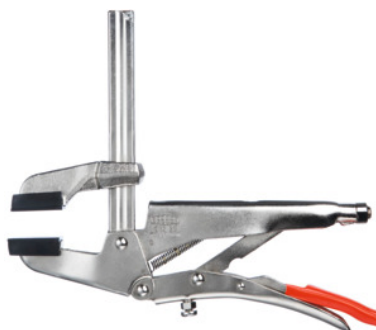

Erős rögzítő fogó, Befogási tartomány: 100mm

Rendelési adatok

Rendelés száma	861800 100
GTIN	4008158009711
Árucikk kategória	83K

Leírás

Kivitel:

Nemesített acélszelvény sín; **gyorsbeállítás; fokozatmentesen állítható fogópofa**; párhuzamos pofák minden befogható tartományban (beállítás $\pm 9^\circ$ -ig lehetséges); fogazott szorítófelületek; **beállítható szorítóerő** (max. 4000 N).

Műszaki leírás

Kinyúlás	65 mm
Befogási tartomány	100 mm
Teljes hossz	260 mm
Termék fajtája	Rögzítőfogó