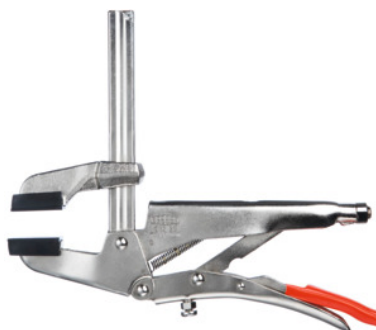

Erős rögzítő fogó, Befogási tartomány: 200mm

Rendelési adatok

Rendelés száma	861800 200
GTIN	4008158009728
Árucikk kategória	83K

Leírás

Kivitel:

Nemesített acélszelvény sín; **gyorsbeállítás; fokozatmentesen állítható fogópofa**; párhuzamos pofák minden befogható tartományban (beállítás $\pm 9^\circ$ -ig lehetséges); fogazott szorítófelületek; **beállítható szorítóerő** (max. 4000 N).

Műszaki leírás

Befogási tartomány	200 mm
Kinyúlás	65 mm
Teljes hossz	260 mm
Termék fajtája	Rögzítőfogó