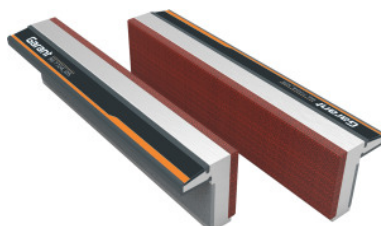

Garant**Mágneses satupofa pár Alumínium / fíber betétes, sima, Pofaszélesség: 150mm****Rendelési adatok**

| | |
|-------------------|---------------|
| Rendelés száma | 967724 150 |
| GTIN | 4045197974457 |
| Árucikk kategória | 97G |

Leírás**Kivitel:**

Satupofa extrudált **alumíniumból**. Integrált állandó mágnesek, minden megfelelő pofaszélességű satuhoz. Egyedülálló tartóerő a nagyméretű mágnesfelületnek köszönhetően. Befogófelület **sima fíber felfekvő felülettel**.

Alkalmazható:

Minden satumodell.

Figyelem:

Új kivitel 50%-kal nagyobb tartóerővel.

Műszaki leírás

| | |
|---------------------|-------------------------|
| Befogófelület típus | Sima |
| Rögzítés módja | Állandó mágnes |
| Anyag | Alumínium / fíber betét |
| Pofaszélesség | 150 mm |
| Termék fajtája | Satupofák |