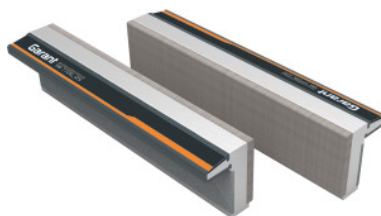

**Garant****Mágneses satupofa pár filc, sima, Pofaszélesség: 100mm****Rendelési adatok**

Rendelés száma	967726 100
GTIN	4045197974495
Árucikk kategória	97G

**Leírás****Kivitel:**

Satupofa extrudált **alumíniumból**. Integrált állandó mágnesek, minden megfelelő pofaszélességű satuhoz. Egyedülálló tartóerő a nagyméretű mágnesfelületnek köszönhetően. Befogófelület **sima filc felfekvő felülettel**.

**Alkalmazható:**

Minden satumodell.

**Figyelem:**

Új kivitel 50%-kal nagyobb tartóerővel.

**Műszaki leírás**

Befogófelület típus	Sima
Anyag	Alumínium / filcbetét
Rögzítés módja	Állandó mágnes
Pofaszélesség	100 mm
Termék fajtája	Satupofák