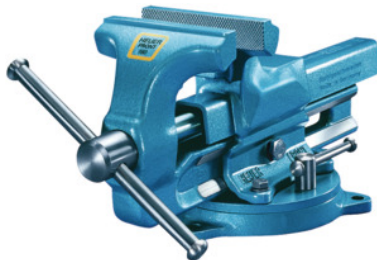

BROCKHAUS | HEUER

**Párhuzamsatu „Heuer-Front“ forgólappal, Pofaszélesség: 160mm****Rendelési adatok**

Rendelés száma	967370 160
GTIN	2050002047747
Árucikk kategória	93Q

**Leírás****Kivitel:**

**Teljes egészében acélból kovácsolt – garantáltan törhetetlen.**

**Előre nyílik.** Rákovácsolt csőszorító pofákkal a normál pofák alatt. Erős orsó **kétmenetes trapézmenettel** a pofák gyors nyitásához és zárásához. Horganyzott orsókulcs szegecselt acél biztonsági gyűrűvel. Orsó és vezetópályák védettek a szennyeződésektől. Utánállítható kétoldali prizmavezető.

Megerősített állófelület az igazítási- és egyengetési munkákhoz.

Recézett, gondosan felületedzett szorítópofák, nem cserélhető.

A forgólappal 360°-ban fokozatmentesen elforgatható és minden pozícióban biztonságosan rögzíthető.

**Tartalom:**

Inkluzív rögzítő csavarok munkalapra történő felszereléshez.

**Szín:**

Kalapácsolakozott kék, **porszórt bevonattal.**

**Műszaki leírás**

Nyitás iránya	Előre nyílik
Anyag	Süllyesztékben kovácsolt acél
Pofaszélesség	160 mm
Sorozat	Heuer Front