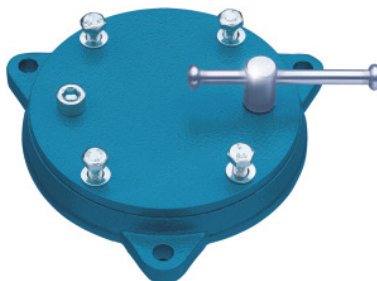

BROCKHAUS HEUER

**Forgólap külön, Satu méret: 100****Rendelési adatok**

Rendelés száma	967390 100
GTIN	2050002047792
Árucikk kategória	93Q

**Leírás****Kivitel:**

A forgólap 360°-ban fokozatmentesen elforgatható és minden pozícióban biztonságosan rögzíthető.

**Alkalmazható :**

967350; 967360 sz. „Heuer-Front” párhuzamsatukhoz.

A „Heuer Compact” párhuzamsatához a 967390 sz. 100 méretű forgólapot használja.

Korábbi „Heuer-Front” satukhoz: 75; 90

**Műszaki leírás**

Satu méret	100
Korábbi „Heuer-Front” satukhoz	75; 90
Termék fajtája	Forgólap

**Tartozék**

Forgólap külön Satu méret 100/1	967390 100/1
8X50/3	967002 8X50/3