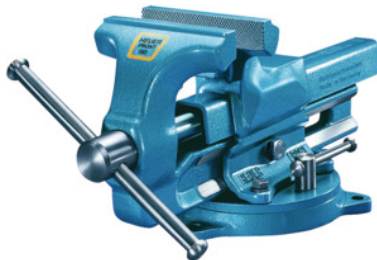

BROCKHAUS | HEUER

Párhuzamsatu „Heuer-Front“ forgólappal, Pofaszélesség: 120mm**Rendelési adatok**

Rendelés száma	967370 120
GTIN	2050002047723
Árucikk kategória	93Q

Leírás**Kivitel:**

Teljes egészében acélból kovácsolt – garantáltan törhetetlen.

Előre nyílik. Rákovácsolt csőszorító pofákkal a normál pofák alatt. Erős orsó **kétmenetes trapézmenettel** a pofák gyors nyitásához és zárásához. Horganyzott orsókulcs szegecselt acél biztonsági gyűrűvel. Orsó és vezetópályák védettek a szennyeződésektől. Utánállítható kétoldali prizma vezető.

Megerősített állófelület az igazítási- és egyengetési munkákhoz.

Recézett, gondosan felületedzett szorító pofák, nem cserélhető.

A forgólappal 360°-ban fokozatmentesen elforgatható és minden pozícióban biztonságosan rögzíthető.

Tartalom:

Inkluzív rögzítő csavarok munkalapra történő felszereléshez.

Szín:

Kalapácsolakozott kék, **porszórt bevonattal.**

Műszaki leírás

Nyitás iránya	Előre nyílik
Anyag	Süllyesztékben kovácsolt acél
Pofaszélesség	120 mm
Sorozat	Heuer Front