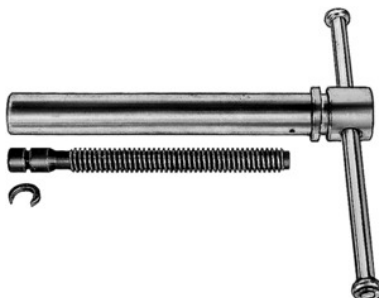

Garant**Tartalék orsöhüvely orsóval a 967000 sz. satuhoz, Pofaszélességhez: 150mm**

Rendelési adatok

| | |
|-------------------|---------------|
| Rendelés száma | 967001 150 |
| GTIN | 4045197613240 |
| Árucikk kategória | 91J |

Leírás

Kivitel:

Alkalmas Leinen gyártmányú satukhoz is.

Alkalmazható:

967000; 967010 sz. satu.

Műszaki leírás

| | |
|------------------|--------|
| Pofaszélességhez | 150 mm |
| Termék fajtája | Orsó |