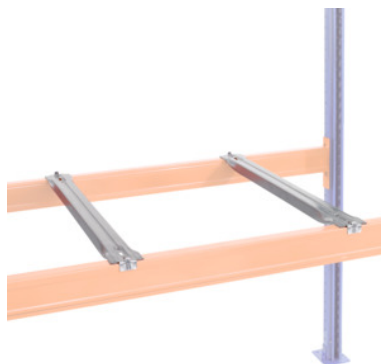

## Felosztó idom pár a nagyobb teherbírás érdekében, Típus: 1100

### Leírás

**Kivitel:**

Felosztó idom biztosító tüskével, horganyzott.

**Felhasználás:**

Farostlemezek felfektetéséhez. Rögzíti a lapokat, így nem csúsznak el. Ezzel egyidejűleg növeli a farostlemezek teherbírását.

Anyag: horganyzott

Polc mélységhez: 1100 mm

Teherbírás / pár: 946 kg

### Műszaki leírás

Teherbírás / pár	946 kg
Típus	1100
Polc mélységhez	1100 mm
Felhasználási terület	Raklaptartó polc
Anyag	horganyzott
Termék fajtája	Felosztó idom