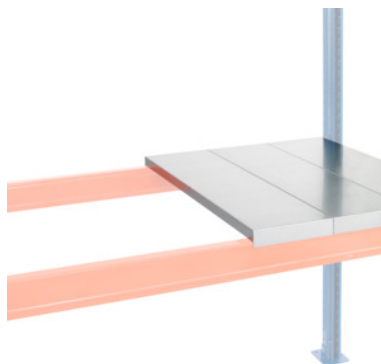

Acél panel, Típus: 1100/B

Rendelési adatok

Rendelés száma	991390 1100/B
GTIN	2050001685858
Árucikk kategória	96P

Leírás

Kivitel:

Az acél panelek minden kereszttartó típushoz illeszkednek, a kereszttartókra fektethetőek. Biztos felfekvés a kereszttartókon való homlokoldali túlnyúlásnak köszönhetően.

Specifikáció:

2700 mm polcszélességhez pl. 9 panel szükséges (9×300 mm).

Anyag: horganyzott

Anyagvastagság: 1,5 mm

Panel magassága: 40 mm

Panel szélessége: 300 mm

Polc mélységhez: 1100 mm

Teherbírás: 320 kg

Műszaki leírás

Teherbírás	320 kg
Panel szélessége	300 mm
Típus	1100/B
Panel vastagsága	1,5 mm

Panel magassága	40 mm
Polc mélységhez	1100 mm
Anyagvastagság	1,5 mm
Felhasználási terület	Raklaptartó polc
Anyag	horganyzott
Termék fajtája	Raklaptartó polc alkotóelemek