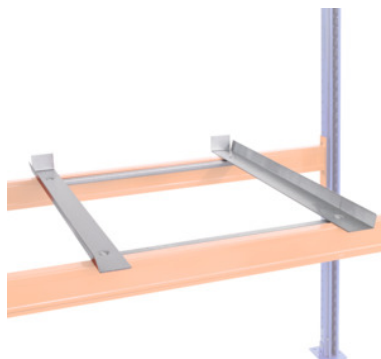

Felosztó idom pár rácsos ládákhoz, Típus: 1100/50

Rendelési adatok

Rendelés száma	991400 1100/50
GTIN	4004514241948
Árucikk kategória	96P

Leírás

Kivitel:

Felosztó idomok oldalsó peremezéssel és lelökésgátlóval, horganyzott.

Felhasználás:

Felosztó idomok **rácsos ládákhoz, tartályokhoz stb.** 50 mm kereszttartó szélességhez megfelelő.

Anyag: horganyzott

Polc mélységhez: 1100 mm

Kereszttartó mélységéhez: 50 mm

Műszaki leírás

Kereszttartó mélységéhez	50 mm
Típus	1100/50
Polc mélységhez	1100 mm
Anyag	horganyzott
Termék fajtája	Raklaptartó polc alkotóelemek