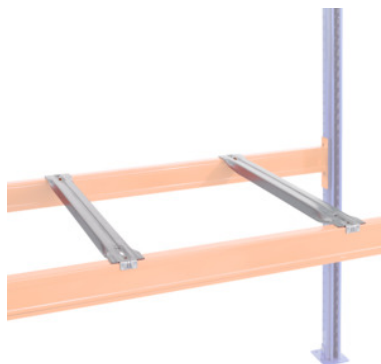

Felosztó idom pár keresztirányú tároláshoz, Típus: 1100

Rendelési adatok

Rendelés száma	991405 1100
GTIN	2050001686367
Árucikk kategória	96P

Leírás

Kivitel:

Felosztó idom, sima kivitel.

Felhasználás:

Felosztó idomok **raklapok keresztirányú elhelyezéséhez**. Raklaponként legalább 2 felosztó idom szükséges.

Anyag: horganyzott

Polc mélységhez: 1100 mm

Teherbírás / pár: 946 kg

Műszaki leírás

Teherbírás / pár	946 kg
Típus	1100
Polc mélységhez	1100 mm
Felhasználási terület	Raklaptartó polc
Anyag	horganyzott
Termék fajtája	Felosztó idom