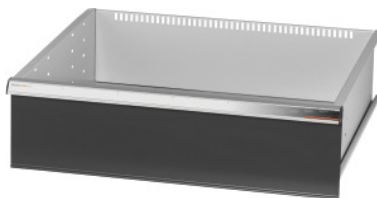

Garant GRIDLINE

Fiók szárnyas ajtós nagyméretű / nagy teherbírású szekrényekhez szélesség 30G, 26x24G, Fiók előlap magasság: 200mm**Rendelési adatok**

Rendelés száma	942570 200
GTIN	4062406067779
Árucikk kategória	9GI

Leírás**Kivitel:**

Fiókok GridLine **szárnyas ajtós** nagyméretű szekrényekbe és nagy teherbírású szekrényekbe történő beszereléshez.

Alumínium fogantyú cserélhető és többször feliratozható csíkokkal. Újszerű fiók koncepció a fiókrendezőkkal való optimális felszerelés érdekében.

Alkalmazható:

941001 – 941033 sz., 942301 – 942323 sz., 942701 – 942723 sz., 942802 – 942824 sz. szekrényekhez.

Szín:

Fiókház RAL 7035 világosszürke, fiók előlapok RAL 7016 antracit **porszórt bevonattal. A fiókház nem konfigurálható, mindig RAL 7035 világosszürke.**

Figyelem:

A 30 méret és 40 méret a 60G és 80G szélességű szekrényekbe való, mert ezek 2 rekesszel rendelkeznek.

A fiókok nem alkalmasak tolóajtós szekrényekhez.

Műszaki leírás

Súly	11 kg
Hasznos magasság	175 mm
Hasznos mélység G-ben	24