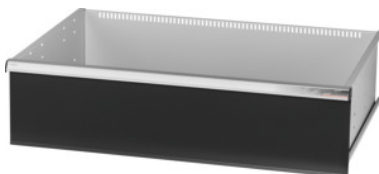

Garant GRIDLINE

Fiók szárnyas ajtós nagyméretű / nagy teherbírású szekrényekhez szélesség 40G, 36x24G, Fiók előlap magasság: 300mm**Rendelési adatok**

Rendelés száma	942573 300
GTIN	4062406067854
Árucikk kategória	9GI

Leírás**Kivitel:**

Fiókok GridLine **szárnyas ajtós** nagyméretű szekrényekbe és nagy teherbírású szekrényekbe történő beszereléshez.

Alumínium fogantyú cserélhető és többször feliratozható csíkokkal. Újszerű fiók koncepció a fiókrendezőkkel való optimális felszerelés érdekében.

Alkalmazható:

941001 – 941033 sz., 942301 – 942323 sz., 942701 – 942723 sz., 942802 – 942824 sz. szekrényekhez.

Szín:

Fiókház RAL 7035 világosszürke, fiók előlapok RAL 7016 antracit **porszórt bevonattal. A fiókház nem konfigurálható, mindig RAL 7035 világosszürke.**

Figyelem:

A 30 méret és 40 méret a 60G és 80G szélességű szekrényekbe való, mert ezek 2 rekesszel rendelkeznek.

A fiókok nem alkalmasak tolóajtós szekrényekhez.

Műszaki leírás

Hasznos magasság	275 mm
Súly	14 kg
Hasznos mélység G-ben	24
Hasznos szélesség G-ben	36