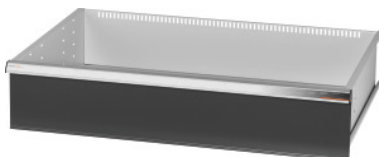

Garant GRIDLINE

Fiók szárnyas ajtós nagyméretű / nagy teherbírású szekrényekhez szélesség 40G, 36×24G, Fiók előlap magasság: 200mm**Rendelési adatok**

Rendelés száma	942573 200
GTIN	4062406067847
Árucikk kategória	9GI

Leírás**Kivitel:**

Fiókok GridLine **szárnyas ajtós** nagyméretű szekrényekbe és nagy teherbírású szekrényekbe történő beszereléshez.

Alumínium fogantyú cserélhető és többször feliratozható csíkokkal. Újszerű fiók koncepció a fiókrendezőkkel való optimális felszerelés érdekében.

Figyelem:

A 30 méret és 40 méret a 60G és 80G szélességű szekrényekbe való, mert ezek 2 rekesszel rendelkeznek.

A fiókok nem alkalmasak tolóajtós szekrényekhez.

Műszaki leírás

Hasznos magasság	175 mm
Súly	11 kg
Hasznos mélység G-ben	24
Hasznos szélesség G-ben	36