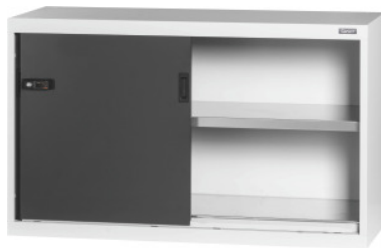

Garant GRIDLINE

Alsó szekrény lemezes tolóajtókkal, Magasság: 750mm**Rendelési adatok**

Rendelés száma	940125 750
GTIN	4062406068974
Árucikk kategória	9GI

Leírás**Kivitel:**

Feltöltött szekrény, 50×20G. 6 pár tartósín és 6 UNIT tartó legfeljebb 18 UNIT-hoz. Polcok rögzítése 25 mm-es osztásban. A belső oldalon megerősített tolóajtók, melyek hengerzáras 2K-Haptoprene® tolófogantyúval zárhatók. A tolóajtók rögzítése végállásban (nyitott/zárt). Alsó szekrényeknél **szintező lábazat** 4 egyedileg beállítható talppal a padló egyenetlenségeinek a kiegyenlítéséhez. Az alsó szekrélynél tolófogantyú az ajtó felső részén, felső szekrélynél az ajtó alsó részén.

Tartalom:

Szekrény polclapokkal.

Szín:

Ház RAL 7035 világosszürke, ajtók RAL 7016 antracit **porszórt bevonattal**.

Figyelem:

A GridLine szekrényekhez való polcokat és tartozékokat lásd a 940501 – 940710 sz. alatt és a 95. termékcsoportban.

TÜV GS tanúsításnak megfelelően minden szekrényt kötelezően biztosítani kell felborulás ellen.

Műszaki leírás

ComfortClose	nem
Fogantyú pozicionálása	Felül
Mélység G-ben	20

Zárrendszer, elektronikus – átszerelhető	igen
Polclapok száma	1
Súly	70 kg
Mélység	500 mm
Szekrény előlap	Tömör lemez tolóajtó
Polclap teherbírás / felületen elosztott maximális polcterhelés (fémen)	100 kg
Szélesség G-ben	50
Szélesség	1250 mm
Magasság	750 mm
Hasznos magasság	595 mm
Anyagvastagság	0,9 mm
Szekrényház belső teherbírása	1000 kg
Magasságállítás osztása	25 mm
Hengerzár	Moduláris betét
Szín kiválasztása	RAL 9002, 7035, 7005, 7016, 6011, 5018, 5012, 5011, 5005, 3003
Szekrény felépítése	Alapszekrény
Termék fajtája	Polcos szekrény