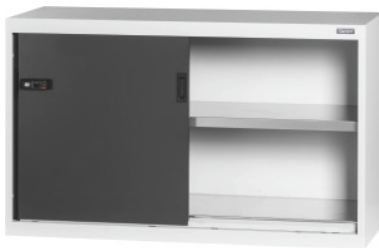

Garant GRIDLINE

**Alsó szekrény lemezes tolóajtókkal, Magasság: 800mm****Rendelési adatok**

Rendelés száma	940125 800
GTIN	4062406068981
Árucikk kategória	9GI

**Leírás****Kivitel:**

Feltöltött szekrény, 50×20G. 6 pár tartósín és 6 UNIT tartó legfeljebb 18 UNIT-hoz. Polcok rögzítése 25 mm-es osztásban. A belső oldalon megerősített tolóajtók, melyek hengerzáras 2K-Haptoprene® tolófogantyúval zárhatók. A tolóajtók rögzítése végállásban (nyitott/zárt). Alsó szekrényeknél **szintező lábazat** 4 egyedileg beállítható talppal a padló egyenetlenségeinek a kiegyenlítéséhez. Az alsó szekrénynél tolófogantyú az ajtó felső részén, felső szekrénynél az ajtó alsó részén.

**Tartalom:**

Szekrény polclapokkal.

**Szín:**

Ház RAL 7035 világosszürke, ajtók RAL 7016 antracit **porszórt bevonattal**.

**Figyelem:**

A GridLine szekrényekhez való polcokat és tartozékokat lásd a 940501 – 940710 sz. alatt és a 95. termékcsoporthoz.

TÜV GS tanúsításnak megfelelően minden szekrényt kötelezően biztosítani kell felborulás ellen.

**Műszaki leírás**

Magasság	800 mm
Mélység	500 mm
Hasznos magasság	645 mm

Szélesség G-ben	50
Fogantyú pozícionálása	Felül
Mélység G-ben	20
Polclap teherbírás / felületen elosztott maximális polcterhelés (fémen)	100 kg
Súly	73 kg
Szélesség	1250 mm
ComfortClose	nem
Polclapok száma	1
Szekrény előlap	Tömör lemez tolóajtó
Zárrendszer, elektronikus – átszerelhető	igen
Anyagvastagság	0,9 mm
Szekrényház belső teherbírása	1000 kg
Magasságállítás osztása	25 mm
Hengerzár	Moduláris betét
Szín kiválasztása	RAL 9002, 7035, 7005, 7016, 6011, 5018, 5012, 5011, 5005, 3003
Szekrény felépítése	Alapszekrény
Termék fajtája	Polcos szekrény