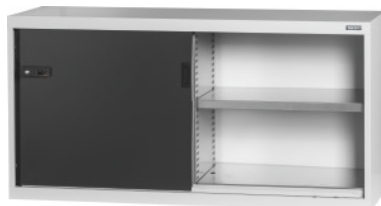

Garant GRIDLINE

**Alsó szekrény lemezes tolóajtókkal, Magasság: 750mm****Rendelési adatok**

Rendelés száma	940165 750
GTIN	4062406069599
Árucikk kategória	9GI

**Leírás****Kivitel:**

Feltöltött szekrény, 60x20G. Polcok rögzítése 25 mm-es osztásban. A belső oldalon megerősített tolóajtók hengerzáras 2K-Haptoprene® markolattal zárhatók. A tolóajtók rögzítése végállásban (nyitott/zárt). Alsó szekrényeknél **szintező lábazat** 8 egyedileg beállítható talppal a padló egyenletlenségeinek a kiegyenlítéséhez. Az alsó szekrénynél fogantyú az ajtó felső részén, felső szekrénynél az ajtó alsó részén.

**Tartalom:**

Szekrény polclapokkal.

**Szín:**

Ház RAL 7035 világosszürke, ajtók RAL 7016 antracit **porszórt bevonattal**.

**Figyelem:**

A GridLine szekrényekhez való polcokat és tartozékokat lásd a 940501 – 940710 sz. alatt és a 95. termékcsoportban.

TÜV GS tanúsításnak megfelelően minden szekrényt kötelezően biztosítani kell felborulás ellen.

**Műszaki leírás**

ComfortClose	nem
Mélység G-ben	20
Súly	74 kg
Mélység	500 mm
Szélesség G-ben	60

Szélesség	1500 mm
Polclap teherbírás / felületen elosztott maximális polcterhelés (fémen)	100 kg
Polclapok száma	2
Magasság	750 mm
Hasznos magasság	613 mm
Szekrény előlap	Tömör lemez tolóajtó
Zárrendszer, elektronikus – átszerelhető	igen
Fogantyú pozícionálása	Felül
Anyagvastagság	0,9 mm
Szekrényház belső teherbírása	1000 kg
Magasságállítás osztása	25 mm
Hengerzár	Moduláris betét
Szín kiválasztása	RAL 9002, 7035, 7005, 7016, 6011, 5018, 5012, 5011, 5005, 3003
Szekrény felépítése	Alapszekrény
Termék fajtája	Polcos szekrény