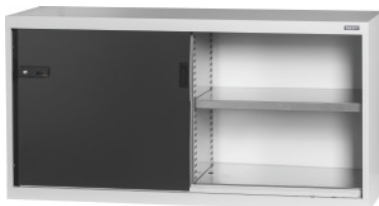

Garant GRIDLINE

Alsó szekrény lemezes tolóajtókkal, Magasság: 800mm**Rendelési adatok**

Rendelés száma	940165 800
GTIN	4062406069605
Árucikk kategória	9GI

Leírás**Kivitel:**

Feltöltött szekrény, 60×20G. Polcok rögzítése 25 mm-es osztásban. A belső oldalon megerősített tolóajtók hengerzáras 2K-Haptoprene® markolattal zárhatók. A tolóajtók rögzítése végállásban (nyitott/zárt). Alsó szekrényeknél **szintező lábazat** 8 egyedileg beállítható talppal a padló egyenletlenségeinek a kiegyenlítéséhez. Az alsó szekrénynél fogantyú az ajtó felső részén, felső szekrénynél az ajtó alsó részén.

Tartalom:

Szekrény polclapokkal.

Szín:

Ház RAL 7035 világosszürke, ajtók RAL 7016 antracit **porszórt bevonattal**.

Figyelem:

A GridLine szekrényekhez való polcokat és tartozékokat lásd a 940501 – 940710 sz. alatt és a 95. termékcsoportban.

TÜV GS tanúsításnak megfelelően minden szekrényt kötelezően biztosítani kell felborulás ellen.

Műszaki leírás

Hasznos magasság	663 mm
ComfortClose	nem
Szélesség G-ben	60
Szekrény előlap	Tömör lemez tolóajtó
Mélység	500 mm

Fogantyú pozícionálása	Felül
Zárrendszer, elektronikus – átszerelhető	igen
Polclap teherbírás / felületen elosztott maximális polcterhelés (fémen)	100 kg
Magasság	800 mm
Szélesség	1500 mm
Súly	77 kg
Mélység G-ben	20
Polclapok száma	2
Anyagvastagság	0,9 mm
Szekrényház belső teherbírása	1000 kg
Magasságállítás osztása	25 mm
Hengerzár	Moduláris betét
Szín kiválasztása	RAL 9002, 7035, 7005, 7016, 6011, 5018, 5012, 5011, 5005, 3003
Szekrény felépítése	Alapszekrény
Termék fajtája	Polcos szekrény