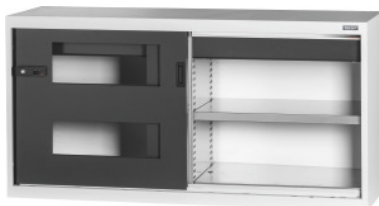

Garant GRIDLINE

**Alsó szekrény fiókkal, ablakos tolóajtókkal, 26×14G, Magasság: 800mm****Rendelési adatok**

Rendelés száma	940187 800
GTIN	4062406069919
Árucikk kategória	9GI

**Leírás****Kivitel:**

Feltöltött szekrény 60×20G méretben, 26×14G fiókokkal. Polcok rögzítése 25 mm-es osztásban. A belső oldalon megerősített tolóajtók hengerzáras 2K-Haptoprene markolattal zárhatók. A tolóajtók rögzítése végállásban (nyitott/zárt). Alsó szekrényeknél **szintező lábzat** 8 egyedileg beállítható talppal a padló egyenetlenségeinek a kiegyenlítéséhez. Az alsó szekrélynél fogantyú az ajtó felső részén, felső szekrélynél az ajtó alsó részén.

Fiók előlap magasság 125 mm.

**Tartalom:**

Szekrény polclapokkal és fiókokkal.

**Szín:**

Ház és fiókház RAL 7035 világosszürke, ajtók és fiókelőlapok RAL 7016 antracit **porszórt**

**bevonattal.****Figyelem:**

**Műszaki leírás**

Fiók hasznos mélysége G-ben	14
Szélesség	1500 mm
Fiókok száma	2

Súly	93 kg
Fiók hasznos mélysége	350 mm
Fogantyú pozícionálása	Felül
ComfortClose	nem
Kihúzható fiókok (részben/teljesen)	100 %
Fiókok hasznos területe G-ben	26×14
Fiók hasznos szélessége	650 mm
Magasság	800 mm
Polclapok száma	2
Szélesség G-ben	60
Zárrendszer, elektronikus – átszerelhető	igen
Fiók hasznos szélessége G-ben	26
Polclap teherbírás / felületen elosztott maximális polcterhelés (fém)	100 kg
Fiók / kihúzható polc teherbírása	75 kg
Mélység G-ben	20
Mélység	500 mm
Hasznos magasság	663 mm
Anyagvastagság	0,9 mm
Szekrényház belső teherbírása	1000 kg
Magasságállítás osztása	25 mm
Hengerzár	Moduláris kivehető betét
Szín kiválasztása	RAL 9002, 7035, 7005, 7016, 6011, 5018, 5012, 5011, 5005, 3003
Fiók hasznos szélessége × hasznos mélysége G-ben	26×14G
Szekrény felépítése	Alapszekrény
Termék fajtája	Polcos szekrény