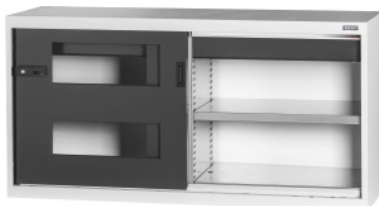

Garant GRIDLINE

Alsó szekrény fiókkal, ablakos tolóajtókkal, 26×14G, Magasság: 750mm**Rendelési adatok**

Rendelés száma	940187 750
GTIN	4062406067007
Árucikk kategória	9GI

Leírás**Kivitel:**

Feltöltött szekrény 60×20G méretben, 26×14G fiókokkal. Polcok rögzítése 25 mm-es osztásban. A belső oldalon megerősített tolóajtók hengerzáras 2K-Haptoprene markolattal zárhatók. A tolóajtók rögzítése végállásban (nyitott/zárt). Alsó szekrényeknél **szintező lábazat** 8 egyedileg beállítható talppal a padló egyenetlenségeinek a kiegyenlítéséhez. Az alsó szekrélynél fogantyú az ajtó felső részén, felső szekrélynél az ajtó alsó részén.

Fiók előlap magasság 125 mm.

Tartalom:

Szekrény polclapokkal és fiókokkal.

Szín:

Ház és fiókház RAL 7035 világosszürke, ajtók és fiókelőlapok RAL 7016 antracit **porszórt**

bevonattal.**Figyelem:**

A GridLine szekrényekhez való polcokat és tartozékokat lásd a 940501 – 940710 sz. alatt és a 95. termékcsoportban.

TÜV GS tanúsításnak megfelelően minden szekrényt kötelezően biztosítani kell felborulás ellen.

Műszaki leírás

Zárrendszer, elektronikus – átszerelhető	igen
Fiók hasznos mélysége G-ben	14
Fiókok hasznos területe G-ben	26×14

Szélesség	1500 mm
Hasznos magasság	613 mm
Szélesség G-ben	60
Fiókok száma	2
Mélység	500 mm
Fiók hasznos szélessége G-ben	26
Kihúzható fiókok (részben/teljesen)	100 %
Polclapok száma	2
ComfortClose	nem
Fogantyú pozícionálása	Felül
Mélység G-ben	20
Súly	90 kg
Fiók hasznos szélessége	650 mm
Magasság	750 mm
Fiók / kihúzható polc teherbírása	75 kg
Polclap teherbírás / felületen elosztott maximális polcterhelés (fémen)	100 kg
Fiók hasznos mélysége	350 mm
Anyagvastagság	0,9 mm
Szekrényház belső teherbírása	1000 kg
Magasságállítás osztása	25 mm
Hengerzár	Moduláris kivehető betét
Szín kiválasztása	RAL 9002, 7035, 7005, 7016, 6011, 5018, 5012, 5011, 5005, 3003
Fiók hasznos szélessége × hasznos mélysége G-ben	26×14G
Szekrény felépítése	Alapszekrény
Termék fajtája	Polcos szekrény