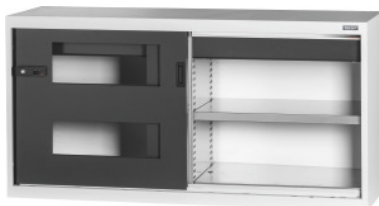

Garant GRIDLINE

Alsó szekrény fiókkal, ablakos tolóajtókkal, 26×14G, Magasság: 900mm**Rendelési adatok**

Rendelés száma	940187 900
GTIN	4062406069926
Árucikk kategória	9GI

Leírás**Kivitel:**

Feltöltött szekrény 60×20G méretben, 26×14G fiókokkal. Polcok rögzítése 25 mm-es osztásban. A belső oldalon megerősített tolóajtók hengerzáras 2K-Haptoprene markolattal zárhatók. A tolóajtók rögzítése végállásban (nyitott/zárt). Alsó szekrényeknél **szintező lábzat** 8 egyedileg beállítható talppal a padló egyenetlenségeinek a kiegyenlítéséhez. Az alsó szekrénynél fogantyú az ajtó felső részén, felső szekrénynél az ajtó alsó részén.

Fiók előlap magasság 125 mm.

Tartalom:

Szekrény polclapokkal és fiókokkal.

Szín:

Ház és fiókház RAL 7035 világosszürke, ajtók és fiókelőlapok RAL 7016 antracit **porszórt**

bevonattal.**Figyelem:**

A GridLine szekrényekhez való polcokat és tartozékokat lásd a 940501 – 940710 sz. alatt és a 95. termékcsoportban.

TÜV GS tanúsításnak megfelelően minden szekrényt kötelezően biztosítani kell felborulás ellen.

Műszaki leírás

Zárrendszer, elektronikus – átszerelhető	igen
Magasság	900 mm
Fogantyú pozícionálása	Felül

Fiók / kihúzható polc teherbírása	75 kg
Fiók hasznos szélessége	650 mm
Fiókok száma	2
Fiók hasznos szélessége G-ben	26
ComfortClose	nem
Szélesség	1500 mm
Hasznos magasság	763 mm
Mélység G-ben	20
Súly	97 kg
Polclapok száma	2
Szélesség G-ben	60
Mélység	500 mm
Kihúzható fiókok (részben/teljesen)	100 %
Fiók hasznos mélysége G-ben	14
Fiók hasznos mélysége	350 mm
Fiókok hasznos területe G-ben	26×14
Polclap teherbírás / felületen elosztott maximális polcterhelés (fémen)	100 kg
Anyagvastagság	0,9 mm
Szekrényház belső teherbírása	1000 kg
Magasságállítás osztása	25 mm
Hengerzár	Moduláris kivehető betét
Szín kiválasztása	RAL 9002, 7035, 7005, 7016, 6011, 5018, 5012, 5011, 5005, 3003
Fiók hasznos szélessége × hasznos mélysége G-ben	26×14G
Szekrény felépítése	Alapszekrény
Termék fajtája	Polcos szekrény