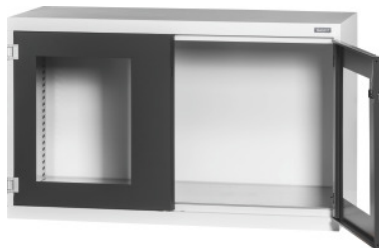

Garant GRIDLINE

Alsó szekrény ablakos szárnyas ajtókkal, Magasság: 800mm**Rendelési adatok**

Rendelés száma	940863 800
GTIN	4062406070946
Árucikk kategória	9GI

Leírás**Kivitel:**

Nem feltöltött szekrény, 50×20G.

Polcok rögzítése 25 mm-es osztásban. A belső oldalon megerősített ajtók melyek hengerzáras 2K-Haptoprene® markolattal zárhatók. Szintező lábazat beállítható talppal a padló egyenetlenségeinek a kiegyenlítéséhez.

Szín:

Ház RAL 7035 világosszürke, ajtók RAL 7016 antracit **porszórt bevonattal**.

Figyelem:

A GridLine szekrényekhez való polcokat és tartozékokat lásd a 940501 – 940710 sz. alatt és a 95. termékcsoportban.

TÜV GS tanúsításnak megfelelően minden szekrényt kötelezően biztosítani kell felborulás ellen.

Műszaki leírás

Szélesség	1250 mm
Mélység G-ben	20
Szekrény előlap	ablakos szárnyas ajtóval
Zárrendszer, elektronikus – átszerelhető	igen
Hasznos magasság	645 mm
Szekrény felépítése	Alapszekrény