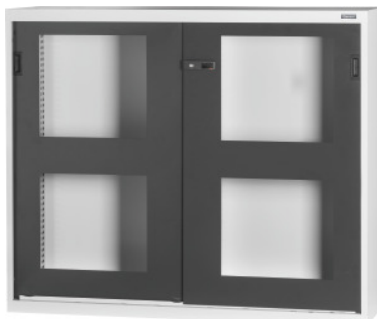

Garant GRIDLINE

Alsó szekrény ablakos tolóajtókkal, Magasság: 1250mm**Rendelési adatok**

| | |
|-------------------|---------------|
| Rendelés száma | 940887 1250 |
| GTIN | 4062406071257 |
| Árucikk kategória | 9GI |

Leírás**Kivitel:**

Nem feltöltött szekrény, 60×20G. Hozzávaló fiókok: 26×14G (kérjük, külön) rendelje meg. Polcok rögzítése 25 mm-es osztásban. A belső oldalon megerősített ajtók melyek hengerzáras 2K-Haptoprene® markolattal zárhatók. Szintező lábazat beállítható talppal a padló egyenletlenségeinek a kiegyenlítéséhez.

Szín:

Ház RAL 7035 világosszürke, ajtók RAL 7016 antracit **porszórt bevonattal**.

Figyelem:

A GridLine szekrényekhez való polcokat és tartozékokat lásd a 940501 – 940710 sz. alatt és a 95. termékcsoportban.

| | |
|--|--|
| Súly | 93 kg |
| Zárrendszer, elektronikus – átszerelhető | igen |
| Magasság | 1250 mm |
| Szélesség | 1500 mm |
| Fogantyú pozícionálása | Felül |
| Hasznos magasság | 1095 mm |
| Mélység | 500 mm |
| Kivitel | önállóan felszerelhető |
| Anyagvastagság | 0,9 mm |
| Szekrényház belső teherbírása | 1000 |
| Magasságállítás osztása | 25 |
| Hengerzár | Moduláris betét |
| Szín kiválasztása | RAL 9002, 7035, 7005, 7016, 6011, 5018, 5012, 5011, 5005, 3003 |
| Termék fajtája | Polcos szekrény |