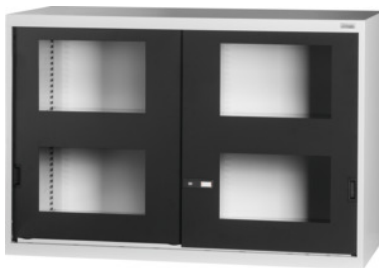

Garant GRIDLINE

Nagyméretű felső szekrény ablakos tolóajtókkal, Magasság: 1000mm**Rendelési adatok**

Rendelés száma	941057 1000
GTIN	4062406071592
Árucikk kategória	9GI

Leírás**Kivitel:**

Feltöltött szekrény, 60×28G.

Polcok rögzítése 25 mm-es osztásban. A belső oldalon megerősített ajtók melyek hengerzáras 2K-Haptoprene markolattal zárhatók. Az alsó szekrénynél fogantyú az ajtó felső részén, felső szekrénynél az alsó részén.

Tartalom:

Szekrény inkluzív polclapokkal.

Szín:

Ház RAL 7035 világosszürke, ajtók RAL 7016 antracit **porszórt bevonattal**.

Figyelem:

A GridLine nagyméretű szekrényekhez való polcokat és tartozékokat lásd a 942530 – 942583 sz. alatt és a 95. termékcsoportban.

TÜV GS tanúsításnak megfelelően minden szekrényt kötelezően biztosítani kell felborulás ellen.

Műszaki leírás

Szélesség	1500 mm
Szélesség G-ben	60
Hasznos magasság	863 mm
Polclapok száma	2

ComfortClose	nem
Zárrendszer, elektronikus – átszerelhető	igen
Magasság	1000 mm
Polclap teherbírás / felületen eloszlatott maximális polcterhelés (fémen)	100 kg
Súly	135 kg
Mélység	700 mm
Mélység G-ben	28
Fogantyú pozícionálása	Alul
Anyagvastagság	0,9 mm
Szekrényház belső teherbírása	1000 kg
Magasságállítás osztása	25 mm
Hengerzár	Moduláris betét
Szín kiválasztása	RAL 9002, 7035, 7005, 7016, 6011, 5018, 5012, 5011, 5005, 3003
Szekrény felépítése	Felső szekrény
Termék fajtája	Nagyméretű szekrény