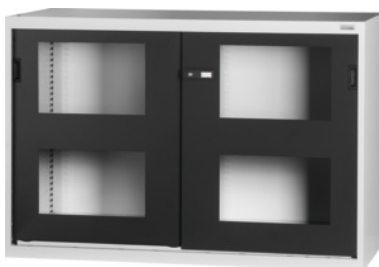

Garant GRIDLINE

**Nagyméretű / nagyteherbírású szekrény ablakos tolóajtóval, Magasság: 1000mm****Rendelési adatok**

Rendelés száma	942747 1000
GTIN	4062406072704
Árucikk kategória	9GI

**Leírás****Kivitel:**

Nem feltöltött szekrény, 60×28G. Hozzávaló fiókok: 26×20G (kérjük, külön rendelje meg). Polcok rögzítése 25 mm-es osztásban. A belső oldalon megerősített ajtók melyek hengerzáras 2K-Haptoprene markolattal zárhatók.

**Szín:**

Ház RAL 7035 világosszürke, ajtók RAL 7016 antracit **porszórt bevonattal**.

**Figyelem:**

A GridLine nagyméretű és nagy teherírású szekrényekhez való polcokat és tartozékokat lásd a 942530 – 942610 sz. alatt és a 95. termékcsoportban.

Szélesség G-ben	60
ComfortClose	nem
Szekrény felépítése	Alapszekrény
Hasznos magasság	863 mm
Fogantyú pozícionálása	Felül

Magasság	1000 mm
Mélység	700 mm
Súly	119 kg
Szekrény előlap	ablakos tolóajtóval
Zárrendszer, elektronikus – átszerelhető	igen
Szélesség	1500 mm
Mélység G-ben	28
Kivitel	önállóan felszerelhető
Anyagvastagság	0,9 mm
Szekrényház belső teherbírása	1600
Magasságállítás osztása	25
Hengerzár	Moduláris betét
Szín kiválasztása	RAL 9002, 7035, 7005, 7016, 6011, 5018, 5012, 5011, 5005, 3003
Termék fajtája	Nagyméretű szekrény