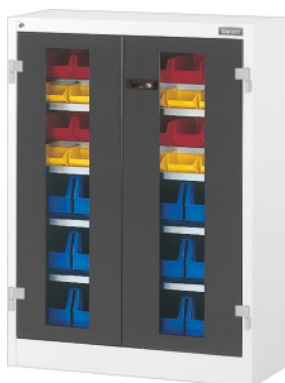

Garant**Polcos szekrény ablakos szárnyas ajtókkal, Magasság: 1000mm****Rendelési adatok**

Rendelés száma	944005 1000
GTIN	4062406073398
Árucikk kategória	9GI

Leírás**Kivitel:**

Polcok rögzítése 25 mm-es osztásban lehetséges.

Feltöltött polcos szekrény, 30×11G.

A belső oldalon megerősített ajtók melyek hengerzárás 2K-Haptoprene® tolómarkolattal zárhatók.

Elhelyezés:

Tárolódobozok száma: 12 × 963321 sz. SB6 méret; 12 × 963321 sz. SB5 méret; 12 × 963321 sz. SB4 méret

Tartalom:

Szekrény polclapokkal és nyitott tárolódobozokkal.

Szín:

Ház RAL 7035 világosszürke, ajtók RAL 7016 antracit **porszórt bevonattal**.

Figyelem:

- Külön nyitott tárolódobozokat lásd a 963321 sz. alatt.
- Külön polclapokat lásd a 944061, 944065 sz. alatt.

TÜV GS tanúsításnak megfelelően minden szekrényt kötelezően biztosítani kell felborulás ellen.

Műszaki leírás

Szekrény előlap	Ablakos szárnyas ajtó
Magasság	1000 mm
Polclapok száma	4
Szélesség	750 mm
Polclap teherbírás / felületen elosztott maximális polcterhelés (fémen)	80 kg
Súly	47 kg
Mélység	275 mm
Hasznos magasság	845 mm
Mélység G-ben	11
Szélesség G-ben	30
Anyagvastagság	0,9 mm
Szekrényház belső teherbírása	500 kg
Ajtónyitás szöge	250 fok
Magasságállítás osztása	25 mm
Hengerzár	Moduláris betét
Szín kiválasztása	RAL 9002, 7035, 7005, 7016, 6011, 5018, 5012, 5011, 5005, 3003
Termék fajtája	Polcos szekrény