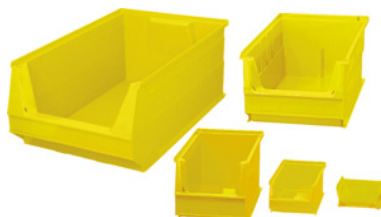

**Set di vaschette a bocca di lupo in PE, giallo, Modello: SB4****Dati di ordinazione**

|                 |               |
|-----------------|---------------|
| Numero d'ordine | 963322 SB4    |
| GTIN            | 4009292800752 |
| Classe articolo | 91F           |

**Descrizione****Per:**

Mensole portacassette n. art. 914920, 928235, Multifix 928201 (tuttavia non Dim. SB2 né SB3Z), per cassettiere su ruote n. art. 918583 Dim. TB3, per pannelli per sportelli n. art. 940705 Dim. S con armadi modulari e per armadi portavaschette / pensili n. art. 944003 – 944039 e n. art. 943901 fino a 943907. Inoltre, con il supporto per vaschette n. art. 955810 Dim. 100 è possibile appendere delle vaschette a bocca di lupo n. art. 963321 Dim. SB6 e SB5 di piccole dimensioni ai pannelli forati.

**Nota:**

**Venduti solo in set. Non vendibili singolarmente.**

**Descrizione tecnica**

|  |        |
|--|--------|
| Contenuto per scatola                              | 25     |
| Profondità   | 230 mm |
| Predisposizione per coperchio                      | sì     |
| Altezza  | 130 mm |
| Larghezza  | 150 mm |
| Predisposizione per codice EAN sul lato posteriore | no     |
| Predisposizione per finestrella                    | sì     |
| Modello  | SB4    |

|  |   |
|--|---|
| Arresto nei cassetti   | no  |
| Impilabile   | sì  |
| Predisposizione per finestrella come divisorio per merce sfusa | no  |
| Possibilità di iscrizione                                      | con cartellini per l'individuazione del materiale |
| Materiale  | Polietilene                                       |
| Larghezza interna  | 126 mm  |
| Profondità interna   | 190 mm  |
| Capacità   | 2,8 l   |
| Attributo del nome del prodotto                                | giallo  |
| Colore   | giallo  |
| Tipo di prodotto   | Vaschetta a bocca di lupo                         |