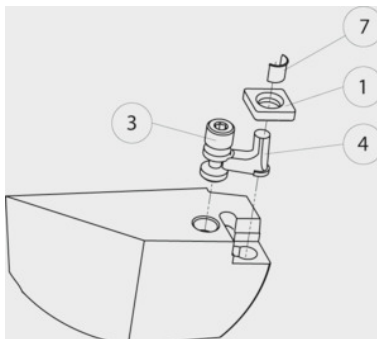

SWISS TOOLS

Leva n. 4, Modello: P06**Dati di ordinazione**

Numero d'ordine	320612 P06
GTIN	2050001714534
Classe articolo	36D

Descrizione**Per:**

Portainseri con bloccaggio a vite e per barre alesatrici n. art. 320005 – n. art. 320406.

Modello = denominazione prodotto originale.**Descrizione tecnica**

Tipo di prodotto	Leva
------------------	------