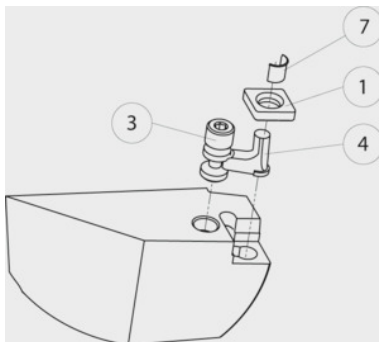

SWISS TOOLS

**Leva n. 4, Modello: P04****Dati di ordinazione**

Numero d'ordine	320612 P04
GTIN	2050001714473
Classe articolo	36D

**Descrizione****Per:**

Portainseri con bloccaggio a vite e per barre alesatrici n. art. 320005 – n. art. 320406.

**Modello** = denominazione prodotto originale.**Descrizione tecnica**

Tipo di prodotto	Leva
------------------	------