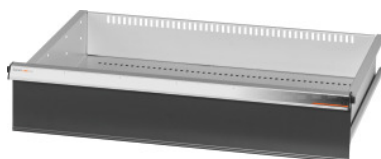

Garant GRIDLINE

Cassetto con sblocco di sicurezza ad una mano, 75 kg, 26×20G, Altezza frontalini cassette: 150mm**Dati di ordinazione**

Numero d'ordine	930634 150
GTIN	4062406131470
Classe articolo	9GK

Descrizione**Esecuzione:**

Cassetti a estrazione totale. Maniglioni in alluminio con cartellini sostituibili e riscrivibili per la facile individuazione del materiale.

Fori per l'inserimento di divisori fessurati con passo da 25 mm (a partire da un'altezza frontalini dei cassetti di 75 mm).

Cassetti con sblocco di sicurezza ad una mano che impedisce l'apertura durante il trasporto. Indispensabile per tutte le cassettiere su ruote.

Portata 75 kg.

Per:

Corpo per cassetti 30×24G n. art. 930625.

Fornitura:

Cassetto con cad. 1 paio di guide.

Verniciatura:

Corpo dei cassetti grigio chiaro RAL 7035, frontalini antracite RAL 7016, **termoverniciati. Corpo dei cassetti non configurabile, sempre grigio chiaro RAL 7035.**