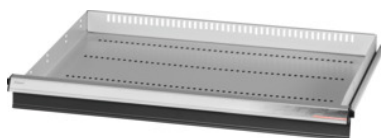

Garant GRIDLINE

Cassetto con sblocco di sicurezza ad una mano, 75 kg, 26×20G, Altezza frontalini cassette: 75mm**Dati di ordinazione**

Numero d'ordine	930634 75
GTIN	4062406131449
Classe articolo	9GK

Descrizione**Esecuzione:**

Cassetti a estrazione totale. Maniglioni in alluminio con cartellini sostituibili e riscrivibili per la facile individuazione del materiale.

Fori per l'inserimento di divisori fessurati con passo da 25 mm (a partire da un'altezza frontalini dei cassetti di 75 mm).

Cassetti con sblocco di sicurezza ad una mano che impedisce l'apertura durante il trasporto. Indispensabile per tutte le cassettiere su ruote.

Portata 75 kg.

Per:

Corpo per cassetti 30×24G n. art. 930625.

Fornitura:

Cassetto con cad. 1 paio di guide.

Verniciatura:

Corpo dei cassetti grigio chiaro RAL 7035, frontalini antracite RAL 7016, **termoverniciati. Corpo dei cassetti non configurabile, sempre grigio chiaro RAL 7035.**