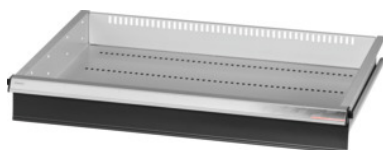

Garant GRIDLINE

Cassetto con sblocco di sicurezza ad una mano, 75 kg, 26×20G, Altezza frontalini cassette: 100mm**Dati di ordinazione**

| | |
|-----------------|---------------|
| Numero d'ordine | 930634 100 |
| GTIN | 4062406131456 |
| Classe articolo | 9GK |

Descrizione**Esecuzione:**

Cassetti a estrazione totale. Maniglioni in alluminio con cartellini sostituibili e riscrivibili per la facile individuazione del materiale.

Fori per l'inserimento di divisori fessurati con passo da 25 mm (a partire da un'altezza frontalini dei cassetti di 75 mm).

Cassetti con sblocco di sicurezza ad una mano che impedisce l'apertura durante il trasporto. Indispensabile per tutte le cassettiere su ruote.

Portata 75 kg.

Per:

Corpo per cassetti 30×24G n. art. 930625.

Fornitura:

Cassetto con cad. 1 paio di guide.

Verniciatura:

Corpo dei cassetti grigio chiaro RAL 7035, frontalini antracite RAL 7016, **termoverniciati. Corpo dei cassetti non configurabile, sempre grigio chiaro RAL 7035.**