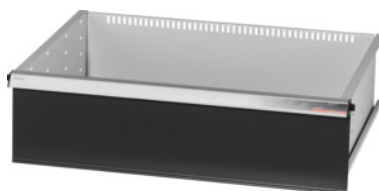

Garant GRIDLINE

**Cassetto con sblocco di sicurezza ad una mano, 200 kg, 26×20G, Altezza frontalini cassette: 200mm****Dati di ordinazione**

Numero d'ordine	930636 200
GTIN	4062406131555
Classe articolo	9GK

**Descrizione****Esecuzione:**

**Cassetti a estrazione totale.** Maniglioni in alluminio con cartellini sostituibili e riscrivibili per la facile individuazione del materiale.

Fori per l'inserimento di divisori fessurati con passo da 25 mm (a partire da un'altezza frontalini dei cassetti di 75 mm).

**Cassetti con sblocco di sicurezza ad una mano** che impedisce l'apertura durante il trasporto. Indispensabile per tutte le cassettiere su ruote.

Portata 200 kg.

**Per:**

Corpo per cassetti 30×24G n. art. 930625.

**Fornitura:**

Cassetto con cad. 1 paio di guide.

**Verniciatura:**

Corpo dei cassetti grigio chiaro RAL 7035, frontalini antracite RAL 7016, **termoverniciati. Corpo dei cassetti non configurabile, sempre grigio chiaro RAL 7035.**