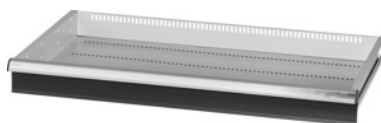

Garant GRIDLINE

Cassetto con sblocco di sicurezza ad una mano, 75 kg, 36×20G, Altezza frontalini cassette: 100mm**Dati di ordinazione**

Numero d'ordine	930744 100
GTIN	4062406131609
Classe articolo	9GK

Descrizione**Esecuzione:**

Cassetti a estrazione totale. Maniglioni in alluminio con cartellini sostituibili e riscrivibili per la facile individuazione del materiale.

Fori per l'inserimento di divisori fessurati con passo da 25 mm (a partire da un'altezza frontalini dei cassetti di 75 mm).

Cassetti con sblocco di sicurezza ad una mano che impedisce l'apertura durante il trasporto. Indispensabile per tutte le cassettiere su ruote.

Portata 75 kg.

Per:

Corpo per cassetti 40×24G n. art. 930735.

Fornitura:

Cassetto con cad. 1 paio di guide.

Verniciatura:

Corpo dei cassetti grigio chiaro RAL 7035, frontalini antracite RAL 7016, **termoverniciati. Corpo dei cassetti non configurabile, sempre grigio chiaro RAL 7035.**