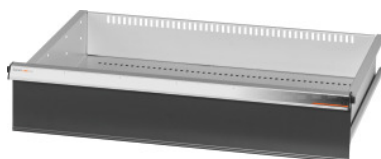

Garant GRIDLINE

**Cassetto con sblocco di sicurezza ad una mano, 200 kg, 26×20G, Altezza frontalini cassette: 150mm****Dati di ordinazione**

Numero d'ordine	930636 150
GTIN	4062406131548
Classe articolo	9GK

**Descrizione****Esecuzione:**

**Cassetti a estrazione totale.** Maniglioni in alluminio con cartellini sostituibili e riscrivibili per la facile individuazione del materiale.

Fori per l'inserimento di divisori fessurati con passo da 25 mm (a partire da un'altezza frontalini dei cassetti di 75 mm).

**Cassetti con sblocco di sicurezza ad una mano** che impedisce l'apertura durante il trasporto. Indispensabile per tutte le cassettiere su ruote.

Portata 200 kg.

**Per:**

Corpo per cassetti 30×24G n. art. 930625.

**Fornitura:**

Cassetto con cad. 1 paio di guide.

**Verniciatura:**

Corpo dei cassetti grigio chiaro RAL 7035, frontalini antracite RAL 7016, **termoverniciati. Corpo dei cassetti non configurabile, sempre grigio chiaro RAL 7035.**