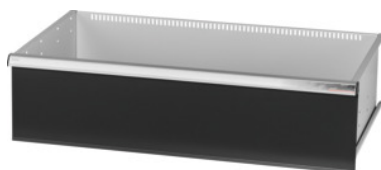

Garant GRIDLINE

**Cassetto con sblocco di sicurezza ad una mano, 75 kg, 36×20G, Altezza frontalini cassette: 250mm****Dati di ordinazione**

Numero d'ordine	930744 250
GTIN	4062406131647
Classe articolo	9GK

**Descrizione****Esecuzione:**

**Cassetti a estrazione totale.** Maniglioni in alluminio con cartellini sostituibili e riscrivibili per la facile individuazione del materiale.

Fori per l'inserimento di divisori fessurati con passo da 25 mm (a partire da un'altezza frontalini dei cassetti di 75 mm).

**Fornitura:**

Cassetto con cad. 1 paio di guide.

**Verniciatura:**

Corpo dei cassetti grigio chiaro RAL 7035, frontalini antracite RAL 7016, **termoverniciati. Corpo dei cassetti non configurabile, sempre grigio chiaro RAL 7035.**

**Descrizione tecnica**

Altezza utile	225 mm
Altezza frontalino	250 mm
Superficie utile dei cassetti in G	36×20
Peso	22 kg

Cassetti con apertura differenziata	a una mano
Portata cassette/ripiani estraibili	75 kg
Profondità utile in G	20
Larghezza utile in G	36
Campo d'impiego	Carrello
Larghezza utile	900 mm
Profondità utile	500 mm
Con cassette con sblocco di sicurezza	sì
Spessore del materiale	1,2 mm
Estrazione cassette (estrazione parziale/totale)	100 %
Gamma colori	RAL 9002, 7035, 7005, 7016, 6011, 5018, 5012, 5011, 5005, 3003
Cassetti Larghezza utile × Profondità utile in G	36×20G
Tipo di prodotto	Cassetto