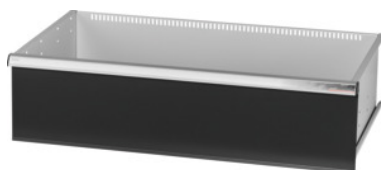

Garant GRIDLINE

Cassetto con sblocco di sicurezza ad una mano, 75 kg, 36×20G, Altezza frontalini cassette: 300mm**Dati di ordinazione**

Numero d'ordine	930744 300
GTIN	4062406131654
Classe articolo	9GK

Descrizione**Esecuzione:**

Cassetti a estrazione totale. Maniglioni in alluminio con cartellini sostituibili e riscrivibili per la facile individuazione del materiale.

Fori per l'inserimento di divisori fessurati con passo da 25 mm (a partire da un'altezza frontalini dei cassetti di 75 mm).

Cassetti con sblocco di sicurezza ad una mano che impedisce l'apertura durante il trasporto. Indispensabile per tutte le cassettiere su ruote.

Portata 75 kg.

Per:

Corpo per cassetti 40×24G n. art. 930735.

Fornitura:

Cassetto con cad. 1 paio di guide.

Verniciatura:

Corpo dei cassetti grigio chiaro RAL 7035, frontalini antracite RAL 7016, **termoverniciati. Corpo dei cassetti non configurabile, sempre grigio chiaro RAL 7035.**