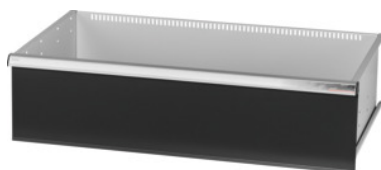

Garant GRIDLINE

Cassetto con sblocco di sicurezza ad una mano, 200 kg, 36×20G, Altezza frontalini cassette: 300mm**Dati di ordinazione**

Numero d'ordine	930746 300
GTIN	4062406131722
Classe articolo	9GK

Descrizione**Esecuzione:**

Cassetti a estrazione totale. Maniglioni in alluminio con cartellini sostituibili e riscrivibili per la facile individuazione del materiale.

Fori per l'inserimento di divisori fessurati con passo da 25 mm (a partire da un'altezza frontalini dei cassetti di 75 mm).

Cassetto con sblocco di sicurezza ad una mano che impedisce l'apertura durante il trasporto. Indispensabile per tutte le cassettiere su ruote.

Portata 200 kg.

Per:

Corpo per cassetti 40×24G n. art. 930735. Cassetiera 36× 20G.

Fornitura:

Cassetto con cad. 1 paio di guide.

Verniciatura:

Corpo dei cassetti grigio chiaro RAL 7035, frontalini antracite RAL 7016, **termoverniciati. Corpo dei cassetti non configurabile, sempre grigio chiaro RAL 7035.**