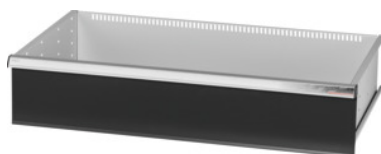

Garant GRIDLINE

Cassetto con sblocco di sicurezza ad una mano, 200 kg, 36×20G, Altezza frontalini cassette: 200mm**Dati di ordinazione**

Numero d'ordine	930746 200
GTIN	4062406131708
Classe articolo	9GK

Descrizione**Esecuzione:**

Cassetti a estrazione totale. Maniglioni in alluminio con cartellini sostituibili e riscrivibili per la facile individuazione del materiale.

Fori per l'inserimento di divisori fessurati con passo da 25 mm (a partire da un'altezza frontalini dei cassetti di 75 mm).

Cassetti con sblocco di sicurezza ad una mano che impedisce l'apertura durante il trasporto. Indispensabile per tutte le cassettiere su ruote.

Portata 200 kg.

Per:

Corpo per cassetti 40×24G n. art. 930735. Cassettiere 36× 20G.

Fornitura:

Cassetto con cad. 1 paio di guide.

Verniciatura:

Corpo dei cassetti grigio chiaro RAL 7035, frontalini antracite RAL 7016, **termoverniciati. Corpo dei cassetti non configurabile, sempre grigio chiaro RAL 7035.**