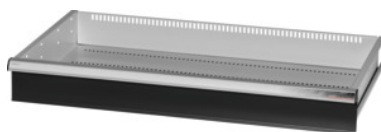

Garant GRIDLINE

**Cassetto con sblocco di sicurezza ad una mano, 200 kg, 36×20G, Altezza frontalini cassette: 125mm****Dati di ordinazione**

Numero d'ordine	930746 125
GTIN	4062406131685
Classe articolo	9GK

**Descrizione****Esecuzione:**

**Cassetti a estrazione totale.** Maniglioni in alluminio con cartellini sostituibili e riscrivibili per la facile individuazione del materiale.

Fori per l'inserimento di divisori fessurati con passo da 25 mm (a partire da un'altezza frontalini dei cassetti di 75 mm).

**Cassetto con sblocco di sicurezza ad una mano** che impedisce l'apertura durante il trasporto. Indispensabile per tutte le cassettiere su ruote.

Portata 200 kg.

**Per:**

Corpo per cassetti 40×24G n. art. 930735. Cassetiera 36× 20G.

**Fornitura:**

Cassetto con cad. 1 paio di guide.

**Verniciatura:**

Corpo dei cassetti grigio chiaro RAL 7035, frontalini antracite RAL 7016, **termoverniciati. Corpo dei cassetti non configurabile, sempre grigio chiaro RAL 7035.**