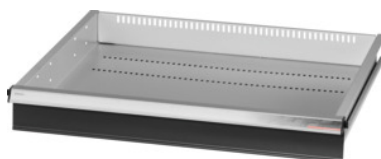

Garant GRIDLINE

Cassetto con sblocco di sicurezza ad una mano, 75 kg, 26×24G, Altezza frontalini cassette: 100mm**Dati di ordinazione**

Numero d'ordine	931166 100
GTIN	4062406132002
Classe articolo	9GK

Descrizione**Esecuzione:**

Cassetti a estrazione totale. Maniglioni in alluminio con cartellini sostituibili e riscrivibili per la facile individuazione del materiale.

Fori per l'inserimento di pannelli fessurati con passo da 25 mm (a partire da un'altezza frontalini dei cassetti di 75 mm).

Cassetti con sblocco di sicurezza ad una mano che impedisce l'apertura durante il trasporto. Indispensabile per tutte le cassette su ruote.

Portata 75 kg.

Per:

Corpo per cassetti 30×28G n. art. 931155.

Fornitura:

Cassetto con cad. 1 paio di guide.

Verniciatura:

Corpo dei cassetti grigio chiaro RAL 7035, frontalini antracite RAL 7016, **termoverniciati. Corpo dei cassetti non configurabile, sempre grigio chiaro RAL 7035.**